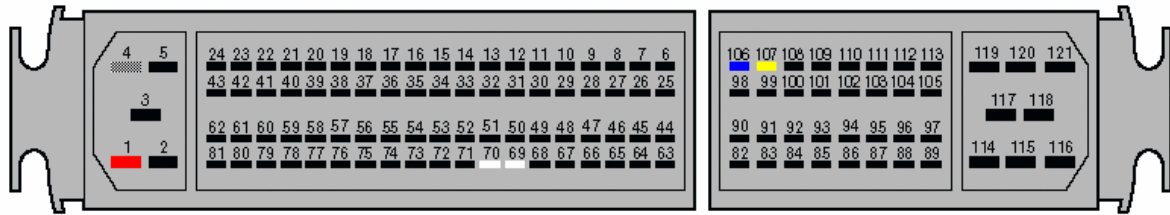

Sterownik Bosch 121 pin wersja 1

Modele:

- RENAULT Megane 1.9dTi 80KM 2002r

wire side

tabela połączeń:

Nr pinu w ECU	Sygnal	Kolor przewodu w adapterze uniwersalnym
4	masa	czarny
1	zasilanie	czerwony
107	sygnal sterujący 1	żółty
106	sygnal sterujący 2	niebieski
69 (70)	APP	biały